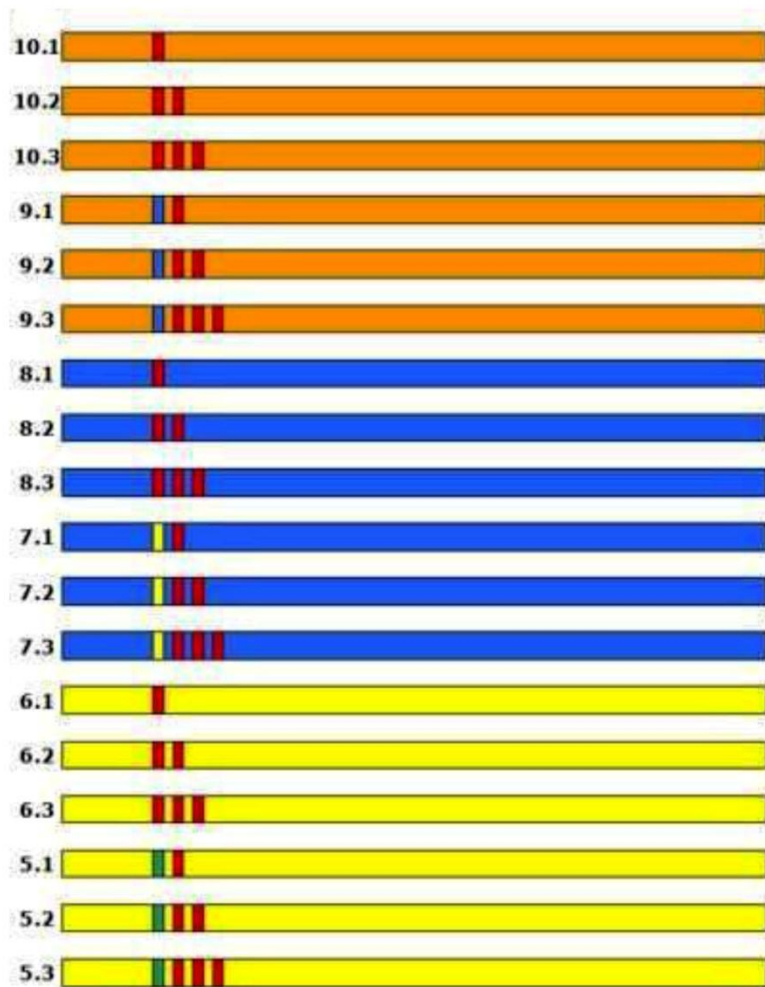

**Stopnie uczniowskie Karate Kyokushin (Kyū)**  
**W Organizacji KWF , EKF oraz Polskiej Organizacji Kyokushinkai**

Przykład prawidłowego naszycia lub wprasowania pagonów.

STOPNIE KYU JUNIOR DO 14 ROKU ŻYCIA